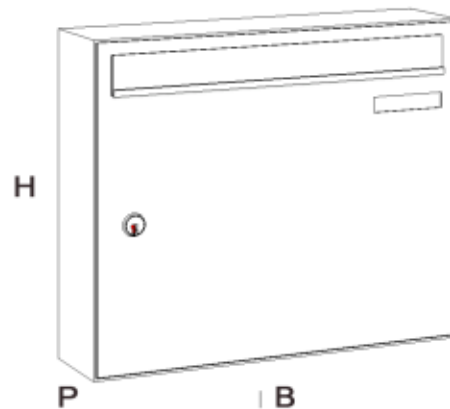

Modello C 21

Modello capiente verticale con apertura laterale.
Consigliato per utenze business dove l'attenzione punta all'eleganza e alla modernità.

L'EVOLUZIONE DEL DESIGN CREATO SU MISURA PER TE

Modello C 21

Tutte le misure sono espresse in mm.

DIMENSIONI MODULARI

B 387

H 275

P 115

TABELLA DIMENSIONALE

	393	780	1167	1554	1941	2328	
865							H (altezza)
535							
275							
	B (larghezza)						

ALLOCAZIONI

Per ottenere le dimensioni (già tollerate) necessarie per il vano per l'incasso aumentare di 15 mm le quote B e H della tabella dimensionale.

Fissaggio mediante tasselli a parete