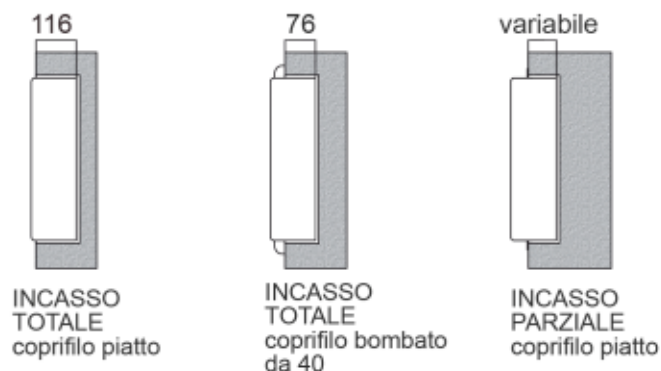

Modello C 21

Modello capiente verticale con apertura laterale.
Consigliato per utenze business dove l'attenzione punta all'eleganza e alla modernità.

L'EVOLUZIONE DEL DESIGN CREATO SU MISURA PER TE

Modello C 21

Tutte le misure sono espresse in mm.

DIMENSIONI MODULARI

B 387

H 275

P 115

TABELLA DIMENSIONALE

	393	780	1167	1554	1941	2328	
865							H (altezza)
535							
275							
	B (larghezza)						

ALLOCAZIONI

Per ottenere le dimensioni (già tollerate) necessarie per il vano per l'incasso aumentare di 15 mm le quote B e H della tabella dimensionale.

Fissaggio mediante tasselli a parete