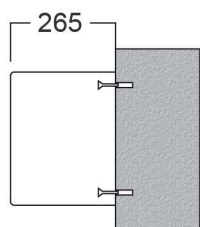

Modello C 3 N

Modello C 3

Tutte le misure sono espresse in mm.

DIMENSIONI MODULARI

B 110 x H 385 x P 265

B 90 x H 385 x P 195

TABELLA DIMENSIONALE

	226	446	666	886	1106	1326	1656
116	336	556	776	996	1216	1436	

B (larghezza)

	186	366	546	726	906	1086
96	276	456	636	816	996	

B (larghezza)

ALLOCAZIONI

Fissaggio mediante tasselli a parete

DA APPENDERE
A PARETE

Fissaggio mediante tasselli a parete

DA APPENDERE
A PARETE