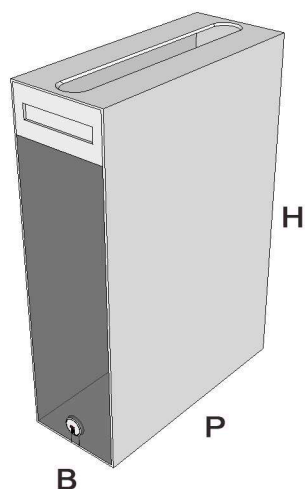

Modello C 3 N

Modello C 3

Tutte le misure sono espresse in mm.

DIMENSIONI MODULARI

B 110 x H 385 x P 265

B 90 x H 385 x P 195

TABELLA DIMENSIONALE

	226	446	666	886	1106	1326	1656
116	336	556	776	996	1216	1436	

B (larghezza)

	186	366	546	726	906	1086
96	276	456	636	816	996	

B (larghezza)

ALLOCAZIONI

Fissaggio mediante tasselli a parete

DA APPENDERE
A PARETE

Fissaggio mediante tasselli a parete

DA APPENDERE
A PARETE