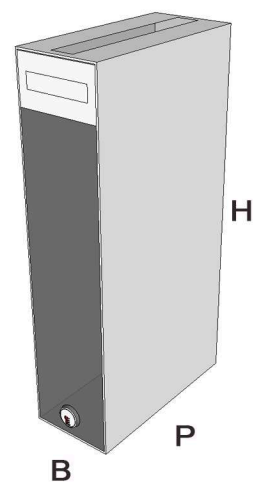

Modello C 3 N

Modello C 3

Tutte le misure sono espresse in mm.

DIMENSIONI MODULARI

B 110 x H 385 x P 265

B 90 x H 385 x P 195

TABELLA DIMENSIONALE

	226	446	666	886	1106	1326	1656
116	336	556	776	996	1216	1436	

B (larghezza)

	186	366	546	726	906	1086
96	276	456	636	816	996	

B (larghezza)

ALLOCAZIONI

Fissaggio mediante tasselli a parete

DA APPENDERE
A PARETE

Fissaggio mediante tasselli a parete

DA APPENDERE
A PARETE